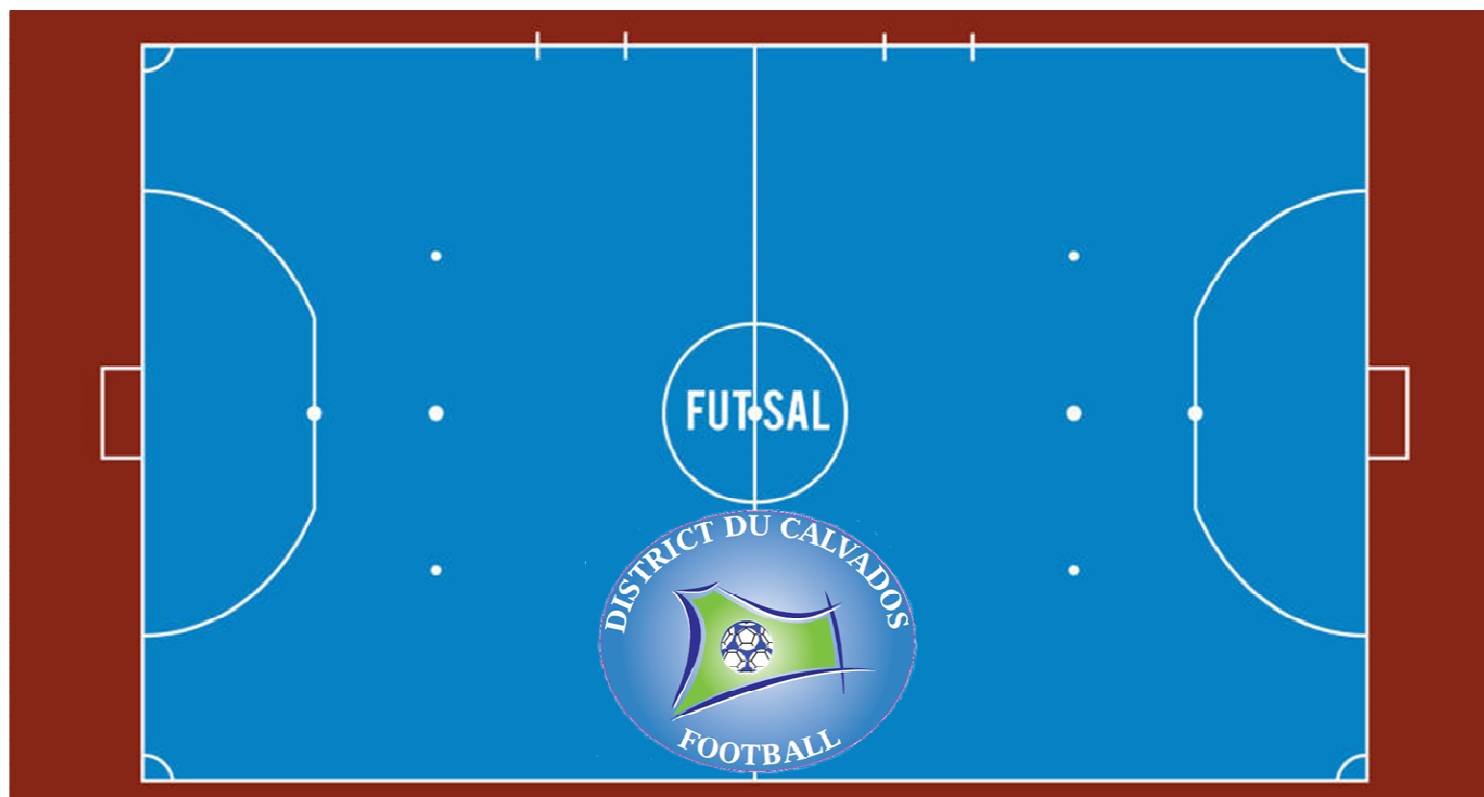

CHALLENGE FUTSAL SENIORS FEMININES

Saison 2018-2019

1^{er} Tour

13 janvier 2019 – Gymnase – Bellengreville

Organisation

Règlement

Planning

CHALLENGE FUTSAL SENIORS FEMININES